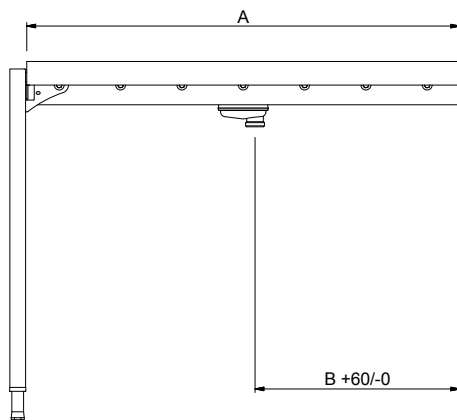

Front aanzicht