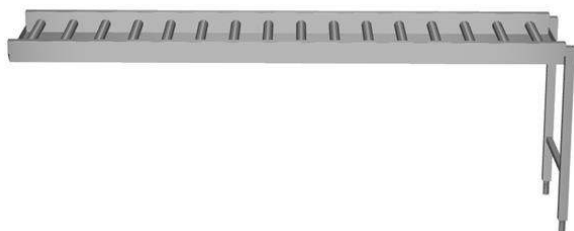

Handling systeem voor afwasmachine

Rollenbaan, lange rollen, 2500 mm

ARTIKEL _____

MODEL _____

NAAM _____

SIS _____

AIA _____

863037 (HSLRC25)

Rollenbaan 2500 mm, lange
rollen, 1 pootstel

Omschrijving

Product Nr.

Rollenbaan van roestvrijstaal AISI304, voor afwaskorven 500x500 mm. Lebak in gladde uitvoering, de hoeken van de lange zijden zijn afgeschuind voor eenvoudige reiniging. Aflopende bodem naar de bodemzeef met kunststof 1,5" afvoer, draaibaar voor makkelijke aansluiting. Lange kunststof rollen, uitneembaar voor schoonmaken. Verbinding met andere rollenbaan door bout-sleufgat koppeling en met een U-profiel over de verbindingsnaad. Pootstel van roestvrijstalen buis 40x40 mm met roestvrijstalen stelvoeten, hoogteverstelling +50/-50 mm.

Uitvoering

- Toepasbaar bij de toevoerszijde van de afwasmachine en bij de afvoerszijde.
- Zowel te gebruiken als enkele unit of gecombineerd met andere tafels bij de afwasmachine.
- Handmatige verplaatsing van de korven over de lange rollen.
- De rollenbaan is toepasbaar voor zowel een korventransportmachine als een korvendooorschuifmachine. Korventransportmachines kunnen direct tegen de rollenbaan geplaatst worden, bij een korvendooorschuifmachine is een als accessoire leverbaar tussenstuk noodzakelijk.
- Rollenbanen worden voorgemonteerd geleverd en zijn gemakkelijk te monteren.
- Sleufgaten en koppennen voor een snelle en eenvoudige montage met weinig schroefverbindingen.
- De afvoer aansluiting is 360° draaibaar voor eenvoudige installatie.
- De extra leverbare eindschakelaar is betrouwbaar en eenvoudig reinigbaar.
- Ontworpen voor het transport van afwasmachine korven van 500x500 mm.

Constructie

- Rollenbanen kunnen optioneel voorzien worden van een eindplaat, een eindschakelaar, korven geleiderrekken, een bodemschap of een bodemrooster.
- De roestvrijstalen stelpoten zijn +50/-50 mm in hoogte verstelbaar, voor de juiste hoogte instelling ten opzichte van de afwasmachine.
- Gelaste solide flensen voor een sterke verbinding van de units.
- Standaard geleverd met één pootstel.
- Het extra leverbare zelfdragende bodemschap maakt een draagframe overbodig.
- De lebak is van 1,2 mm dik roestvrijstaal AISI304.
- Poten van 40x40 mm roestvrijstaal AISI304.
- De schuin aflopende bodem van de tafel maakt een snelle waterafvoer mogelijk.
- Alle oppervlakken zijn glad en gepolijst uitgevoerd.
- De kunststof rollen zijn eenvoudig te verwijderen voor schoonmaken.

Duurzaamheid

- De rollenbanen met lange rollen zijn leverbaar met een lengte van 600 mm en vanaf 1100 mm olopend met 100 mm tot 2600 mm.

Goedkeuring