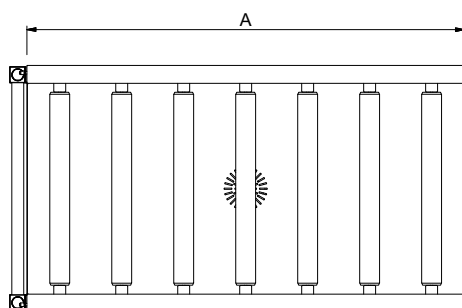

Constructie

- Rollenbanen kunnen optioneel voorzien worden van een eindplaat, een eindschakelaar, korven geleiderrekken, een bodemschap of een bodemrooster.
- De roestvrijstalen stelpoten zijn +50/-50 mm in hoogte verstelbaar, voor de juiste hoogte instelling ten opzichte van de afwasmachine.
- Gelaste solide flensen voor een sterke verbinding van de units.
- Standaard geleverd met één pootstel.
- Het extra leverbare zelfdragende bodemschap maakt een draagframe overbodig.
- De lebak is van 1,2 mm dik roestvrijstaal AISI304.
- Poten van 40x40 mm roestvrijstaal AISI304.
- De schuin aflopende bodem van de tafel maakt een snelle waterafvoer mogelijk.
- Alle oppervlakken zijn glad en gepolijst uitgevoerd.
- De kunststof rollen zijn eenvoudig te verwijderen voor schoonmaken.

Duurzaamheid

- De rollenbanen met lange rollen zijn leverbaar met een lengte van 600 mm en vanaf 1100 mm olopend met 100 mm tot 2600 mm.

Goedkeuring

Front aanzicht

Zij aanzicht

D = Afvoer

Boven aanzicht

Water

Afvoer aansluiting 1"1/2

Algemene gegevens

Externe afmetingen, lengte	2500 mm
Externe afmetingen, breedte	620 mm
Externe afmetingen, hoogte	910 mm
Gewicht, netto	33 kg
Hoogte verstelling	50/50 mm
Lekbak materiaal	Roestvrijstaal 1.4301 (AISI304)
Type rollers	Lang