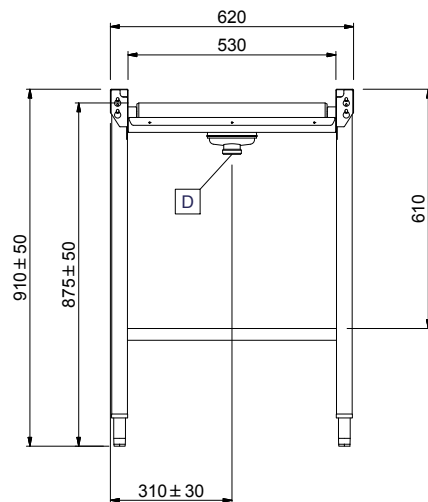

Constructie

- Rollenbanen kunnen optioneel voorzien worden van een eindplaat, een eindschakelaar, korven geleiderrekken, een bodemschap of een bodemrooster.
- De roestvrijstalen stelpoten zijn +50/-50 mm in hoogte verstelbaar, voor de juiste hoogte instelling ten opzichte van de afwasmachine.
- Gelaste solide flensen voor een sterke verbinding van de units.
- Standaard geleverd met één pootstel.
- Het extra leverbare zelfdragende bodemschap maakt een draagframe overbodig.
- De lebak is van 1,2 mm dik roestvrijstaal AISI304.
- Poten van 40x40 mm roestvrijstaal AISI304.
- De schuin aflopende bodem van de tafel maakt een snelle waterafvoer mogelijk.
- Alle oppervlakken zijn glad en gepolijst uitgevoerd.
- De kunststof rollen zijn eenvoudig te verwijderen voor schoonmaken.

Duurzaamheid

- De rollenbanen met lange rollen zijn leverbaar met een lengte van 600 mm en vanaf 1100 mm olopend met 100 mm tot 2600 mm.

Goedkeuring

Front aanzicht

Zij aanzicht

D = Afvoer

Boven aanzicht

Water

Afvoer aansluiting 1"1/2

Algemene gegevens

Externe afmetingen, lengte	2500 mm
Externe afmetingen, breedte	620 mm
Externe afmetingen, hoogte	910 mm
Gewicht, netto	33 kg
Hoogte verstelling	50/50 mm
Lekbak materiaal	Roestvrijstaal 1.4301 (AISI304)
Type rollers	Lang